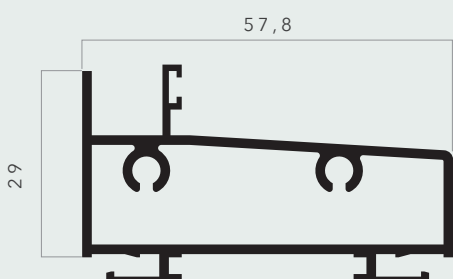

SP 4033/**

Profilo traversa inferiore
Profilé traverse inférieure
Inferior sleeper profile

Design Caraibico
Design Caraibes
Design Caraibes

Alluminio verniciato
Aluminium laqué
Painted aluminium

0,907 kg/ml