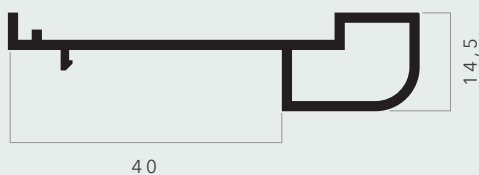

SP 4024/**

Profilo cornice orizzontale inferiore per profilo alu da mm 40
Profilé cadre horizontal inférieur pour profilé alu de 40 mm
Horizontal inferior frame profile for alu profile of mm 40

Alluminio verniciato
Aluminium laqué
Painted aluminium

0,445 kg/ml