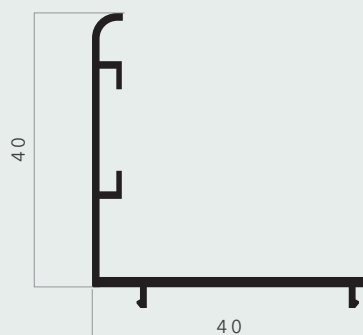

#### Profilo cornice "J" per interno

*Profilé cadre "J" pour interne*

Frame profile "J" for inside

Alluminio verniciato

*Aluminium laqué*

Painted aluminium

0,242 kg/ml