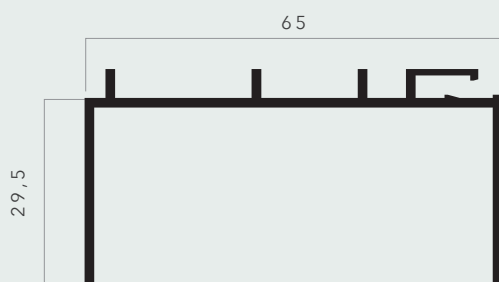

#### Tappo montante

*Profilé bouchon montant*

Upright plug profile

Alluminio verniciato

*Aluminium laqué*

Painted aluminium

0,283 kg/ml