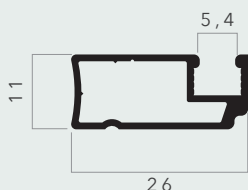

ZNPR0590/**

Profilo telaio zanzariera
Profilé cadre moustiquaire
Mosquito-net frame profile

Alluminio verniciato
Aluminium laqué
Painted aluminium

0,220 kg/ml