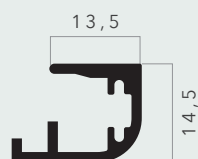

SP 4012/**

Profilo cornice
(per il montaggio interno della jalousie su porta della serie SIPAR 50)
Profilé cadre
(pour le montage interne de la jalousie sur porte de la série Sipar 50)
Frame profile (for inside assembly of jalousie on door of series Sipar 50)

Alluminio verniciato
Aluminium laqué
Painted aluminium

0,234 kg/ml