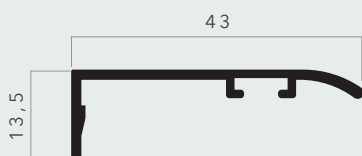

SP 4022/**

Profilo cornice orizzontale superiore
Profilé cadre horizontal supérieur
Special horizontal superior frame

Design Caraibico
Design Caraïbes
Design Caraïbes

Alluminio verniciato
Aluminium laqué
Painted aluminium

0,251 kg/ml