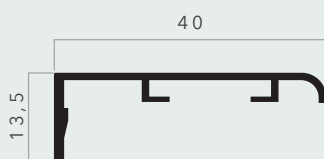

#### Profilo porta vetro fisso

*Profilé porte vitre fixe*

Fixed glass profile

Alluminio verniciato

*Aluminium laqué*

Painted aluminium

0,253 kg/ml