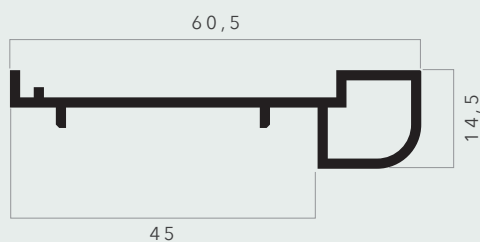

SP 4011/**

Profilo cornice di appoggio
(per il montaggio esterno della jalousie su porta della serie SIPAR 50)
Profilé cadre d'appui
(pour le montage externe de la jalousie sur porte de la série Sipar 50)
Support frame profile
(for outside assembly of jalousie on door of series Sipar 50)

Alluminio verniciato
Aluminium laqué
Painted aluminium

0,440 kg/ml

SP 4012/**

Profilo cornice
(per il montaggio interno della jalousie su porta della serie SIPAR 50)
Profilé cadre
(pour le montage interne de la jalousie sur porte de la série Sipar 50)
Frame profile (for inside assembly of jalousie on door of series Sipar 50)

Alluminio verniciato
Aluminium laqué
Painted aluminium

0,234 kg/ml