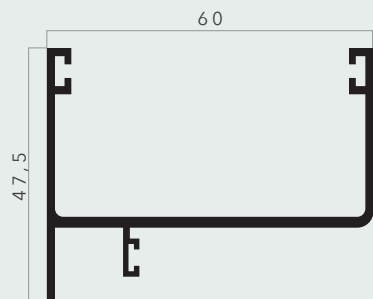

### SP 4001/\*\*

**Profilo montante**  
*Profilé du montant*  
 Upright profile

Alluminio verniciato  
Aluminium laqué  
 Painted aluminium

0,745 kg/ml