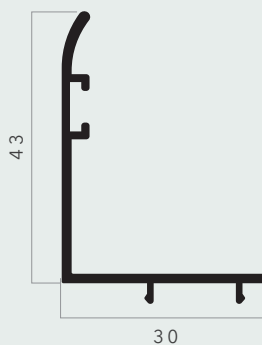

SP 4023/**

Profilo cornice verticale
Profilé cadre vertical spécial
Special vertical superior frame

Design Caraibico
Design Caraïbes
Design Caraïbes

Alluminio verniciato
Aluminium laqué
Painted aluminium

0,340 kg/ml