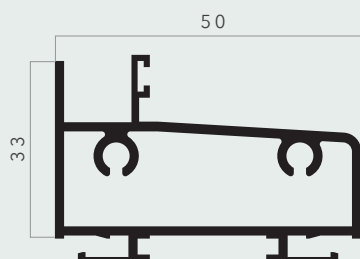

SP 4003/**

Profilo traversa inferiore
Profilé traverse inférieure
Inferior sleeper profile

Alluminio verniciato
Aluminium laqué
Painted aluminium

0,861 kg/ml