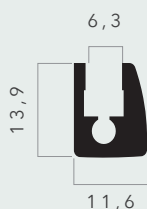

#### Profilo porta vetro

*Profilé porte vitre*

Glass profile

Alluminio verniciato

*Aluminium laqué*

Painted aluminium

0,825 kg/ml