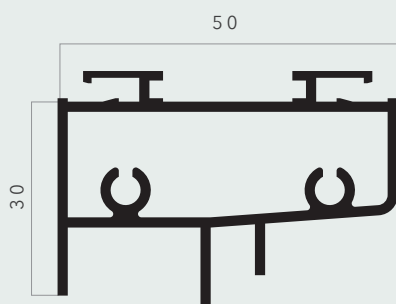

### SP 4001/\*\*

**Profilo montante**  
*Profilé du montant*  
 Upright profile

Alluminio verniciato  
Aluminium laqué  
 Painted aluminium

0,745 kg/ml